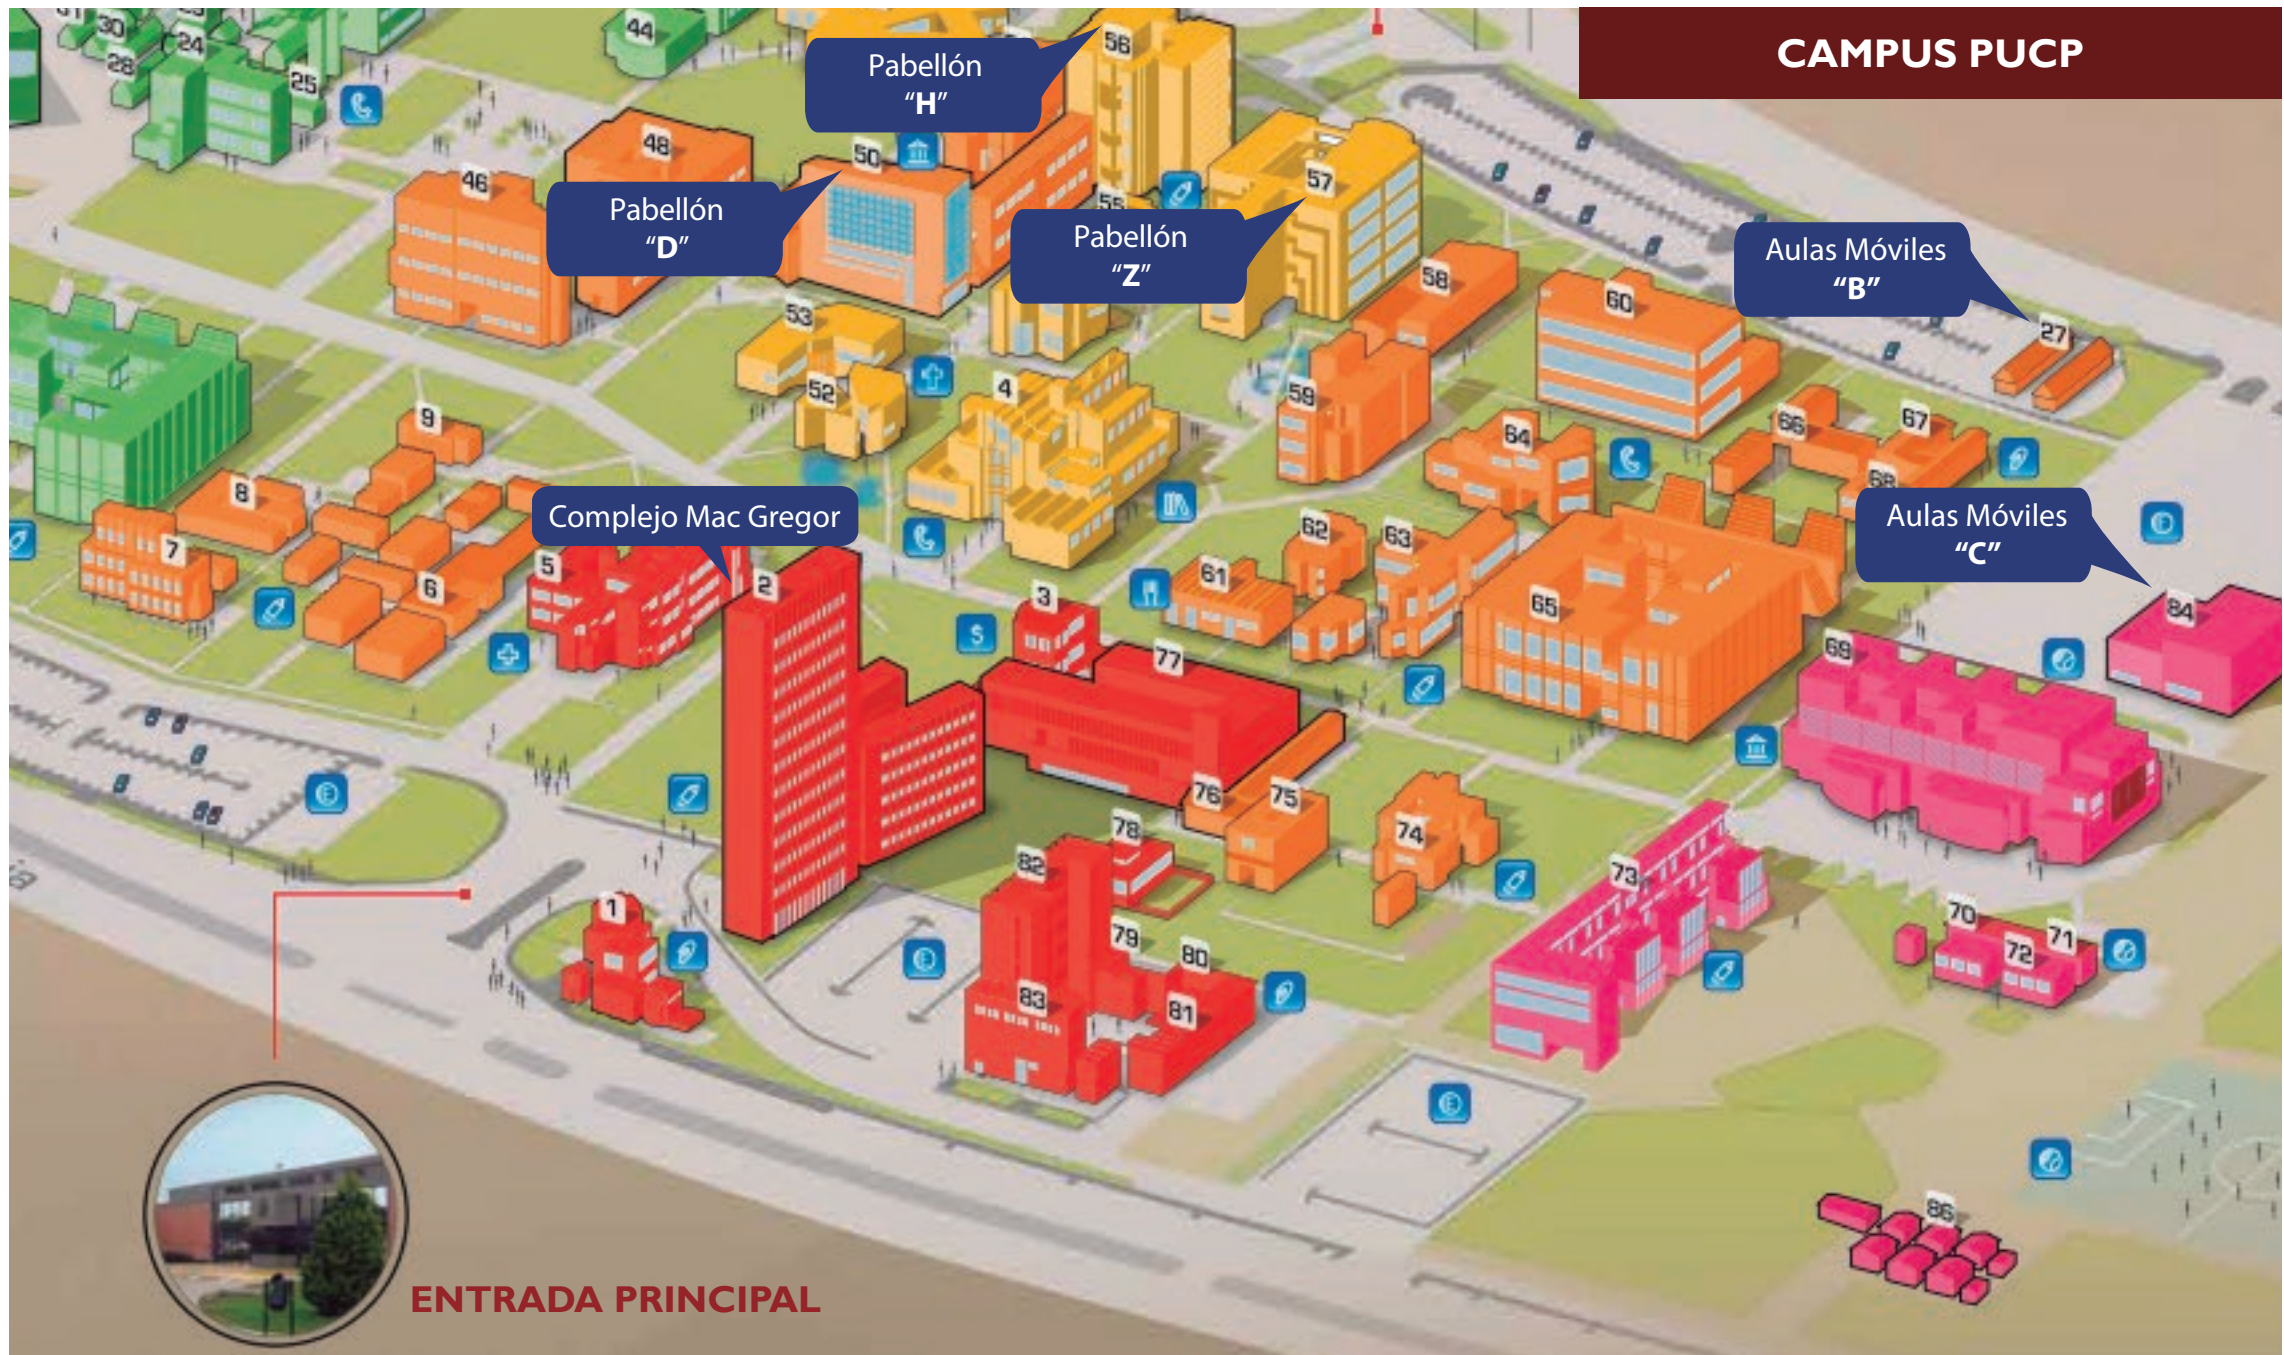

MAPA DE UBICACIÓN CAMPUS PUCP

IMPORTANTE:

Aquellas personas que lleven cursos de inglés o Portugués en las aulas del Complejo Mac Gregor, Pabellón "D", Pabellón "H", Pabellón "Z" y Aulas Móviles "B" y "C", deberán identificarse en la Puerta Principal de la Universidad con su DNI ante los agentes de seguridad, quienes manejan la base de datos de los alumnos matriculados proporcionada por **Idiomas Católica**. Esta comunicación es extensiva para aquellos alumnos que tengan auto y deseen acceder al estacionamiento PUCP.