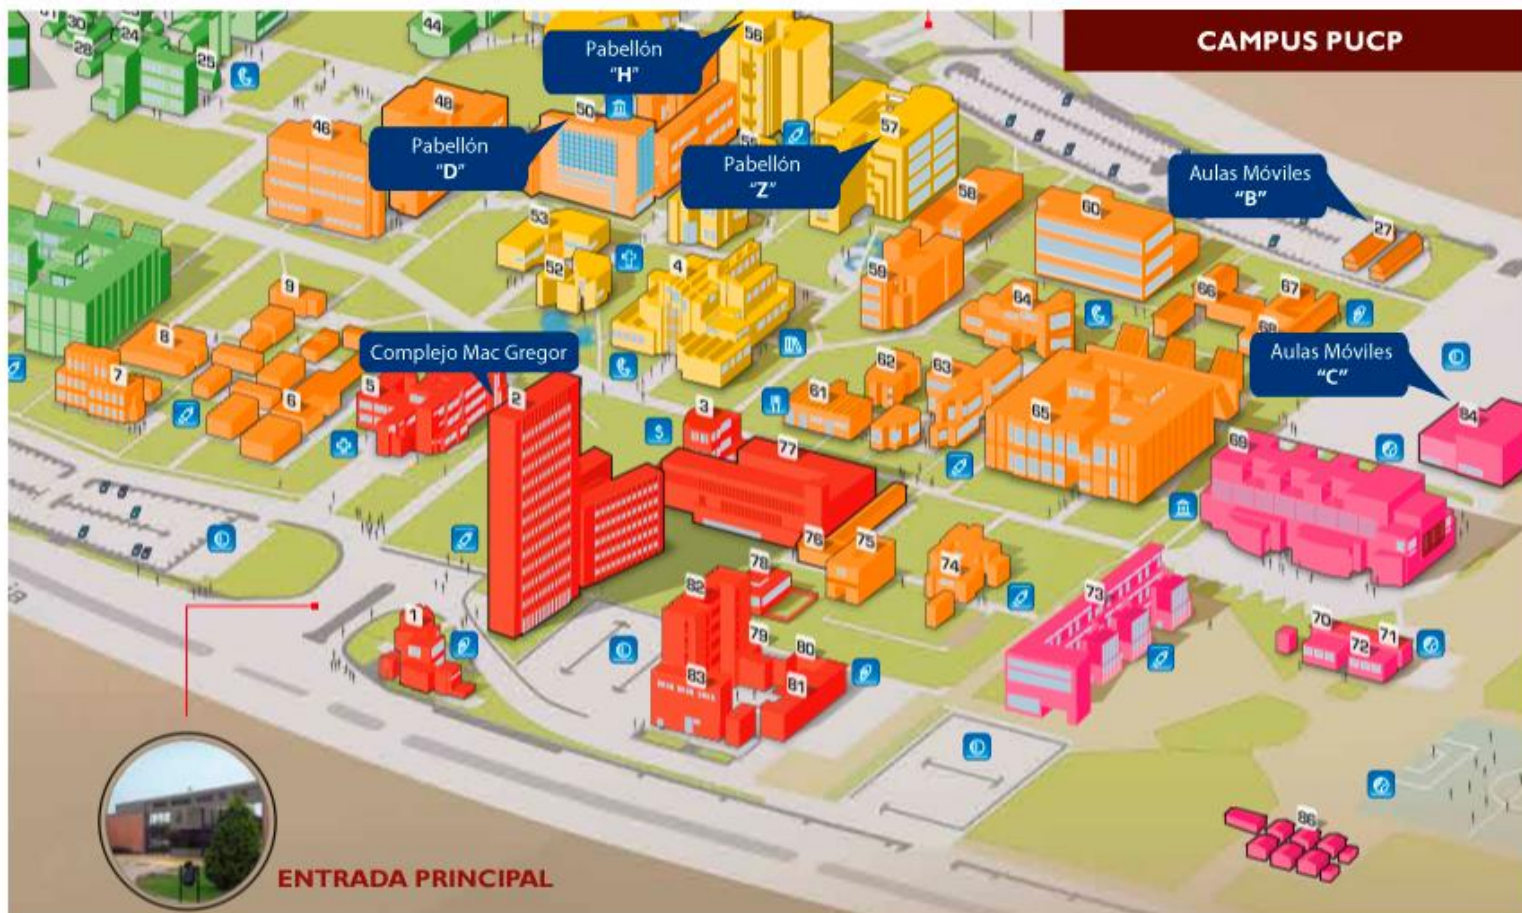

## MAPA DE UBICACIÓN CAMPUS PUCP

### IMPORTANTE:

Aquellas personas que lleven cursos de inglés o Portugués en las aulas del Complejo Mac Gregor, Pabellón "D", Pabellón "H", Pabellón "Z" y Aulas Móviles "B" y "C", deberán identificarse en la Puerta Principal de la Universidad con su DNI ante los agentes de seguridad, quienes manejan la base de datos de los alumnos matriculados proporcionada por **Idiomas Católica**. Esta comunicación es extensiva para aquellos alumnos que tengan auto y deseen acceder al estacionamiento PUCP.

CURSOS	Lunes a Viernes						
	07:00 AM - 08:40 AM (L-V)	09:00 AM - 11:00 AM (L-V)	11:00 AM - 01:00 PM (L-V)	01:45 PM - 03:25 PM (L-V)	03:45 PM - 05:25 PM (L-V)	05:30 PM - 07:30 PM (L-V)	07:30 PM - 09:30 PM (L-V)
PS4 - SUFICIENCIA EN PORTUGUÉS 4							
<b>Pueblo Libre (CAM1 Campus PUCP: Aulas Móviles C)</b>			<b>Aula 201C</b>				
PSU2 - PORTUGUÉS SUPERIOR 2							
<b>San Miguel</b>	Programado					Programado	